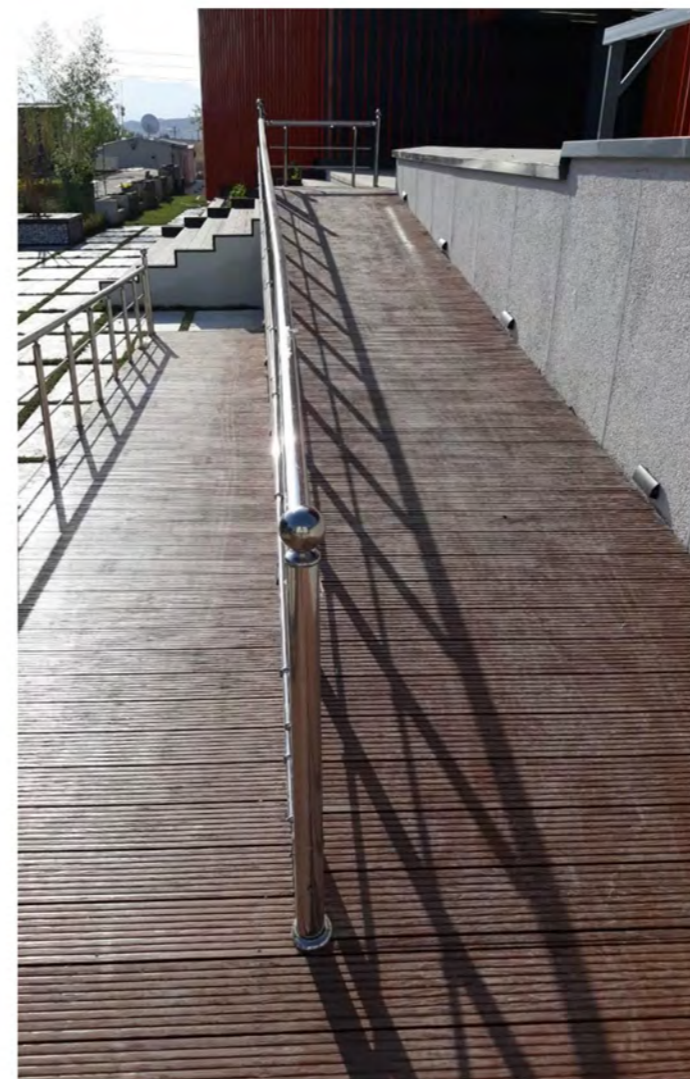

dehchoob.ir

021 26304095

0991 2901022

0919 8917657