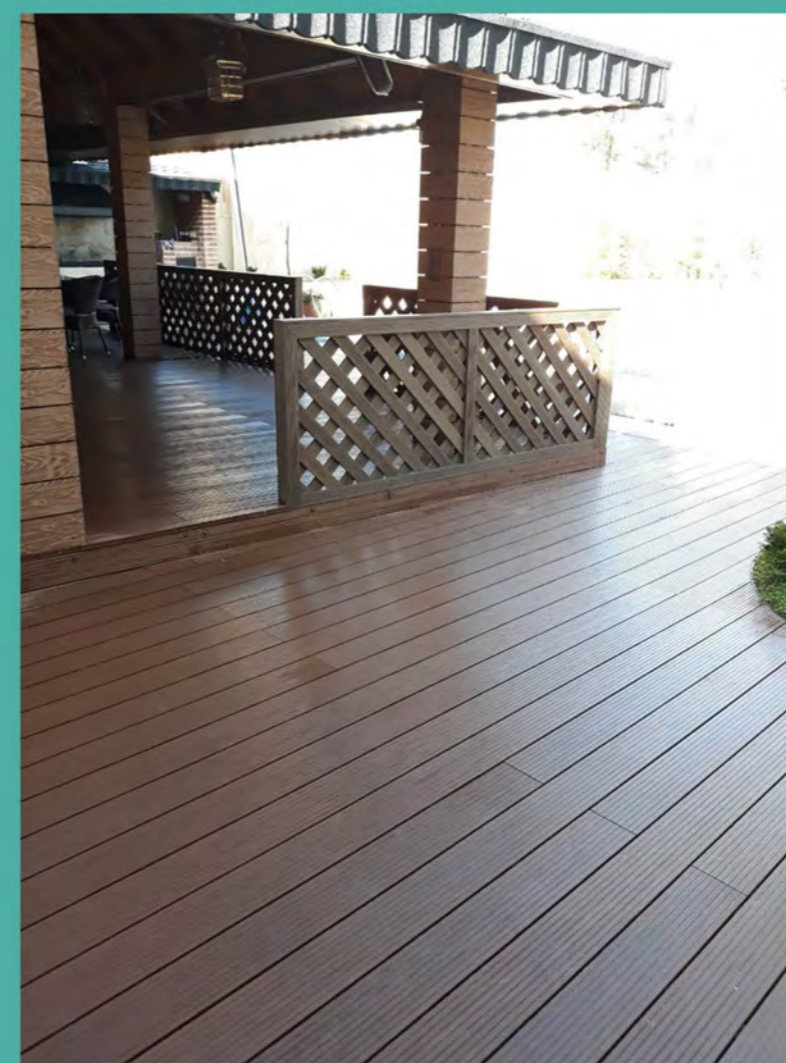

dehchoob.ir
021 26304095
0991 2901022
0919 8917657

ساخت انواع آلاچیق ، طراحی و ساخت و
تجهیز انواع روف گاردن ، بالکن ، تراس ،
محوطه سازی با پروفیل های وودپلاست
ده چوب