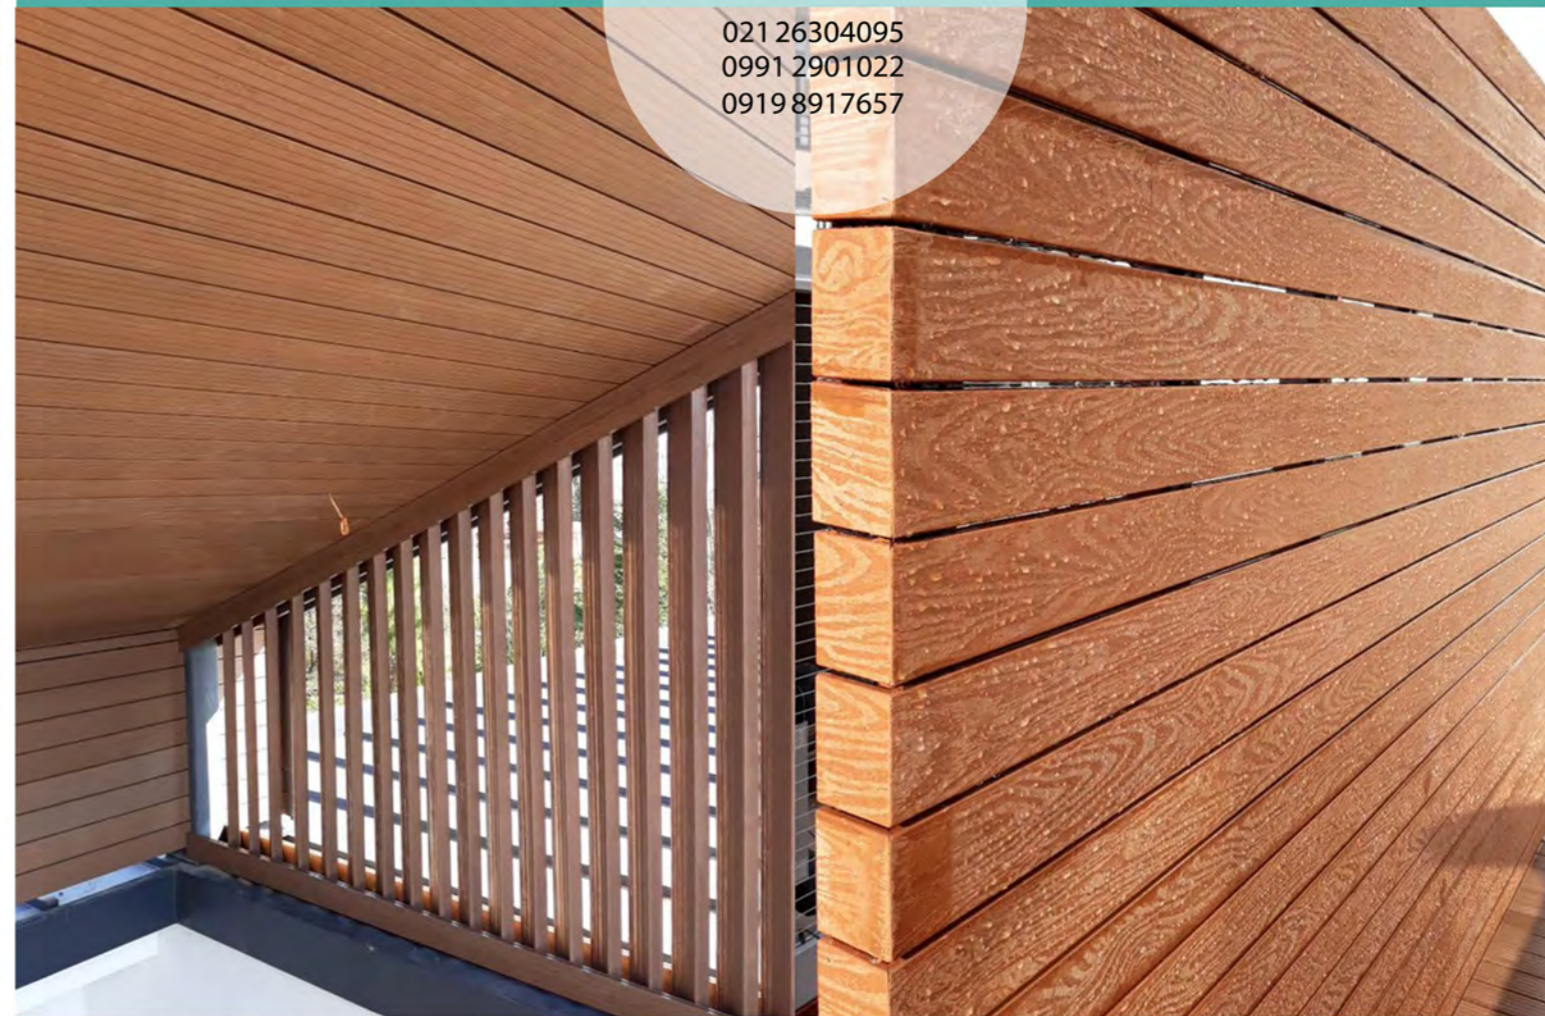

ده چوب فعالیت خود را به عنوان یکی از تولیدکنندگان پروفیل های چوب پلاستیک از سال ۱۳۹۲ آغاز نموده و هم اینک برترین تولید کننده پروفیل های چوب پلاست در سطح منطقه می باشد.

چوب پلاستیک متشکل از ۲ ماده اصلی یعنی پودر چوب (با شرایط خاص) و پلیمر شامل انواع PE , PVC , PP می باشد البته افزودنی هایی نظیر: رنگ های معدنی درجه یک ، تثبیت کننده ، آنتی یو وی و ... نیز دارا می باشد. برترین محاسن محصولات ده چوب عبارتند از: عدم نیاز به نگهداری ، مقاومت در برابر رطوبت ، طول عمر و دوام بالا ، با حداقل رنگ پریدگی نسبت به چوب های طبیعی می باشد.

کامپوزیتهای چوب پلاست در صنایع مختلفی همچون: دکوراسیون داخلی (نمای داخلی) ، دکوراسیون خارجی ، محوطه سازی ، روف گاردن ، دور استخر ، مبلمان شهری ، ویلا سازی ، انواع فلاورباکس های کوچک و بزرگ قابل استفاده می باشد.

dehchoob.ir

021 26304095
0991 2901022
0919 8917657