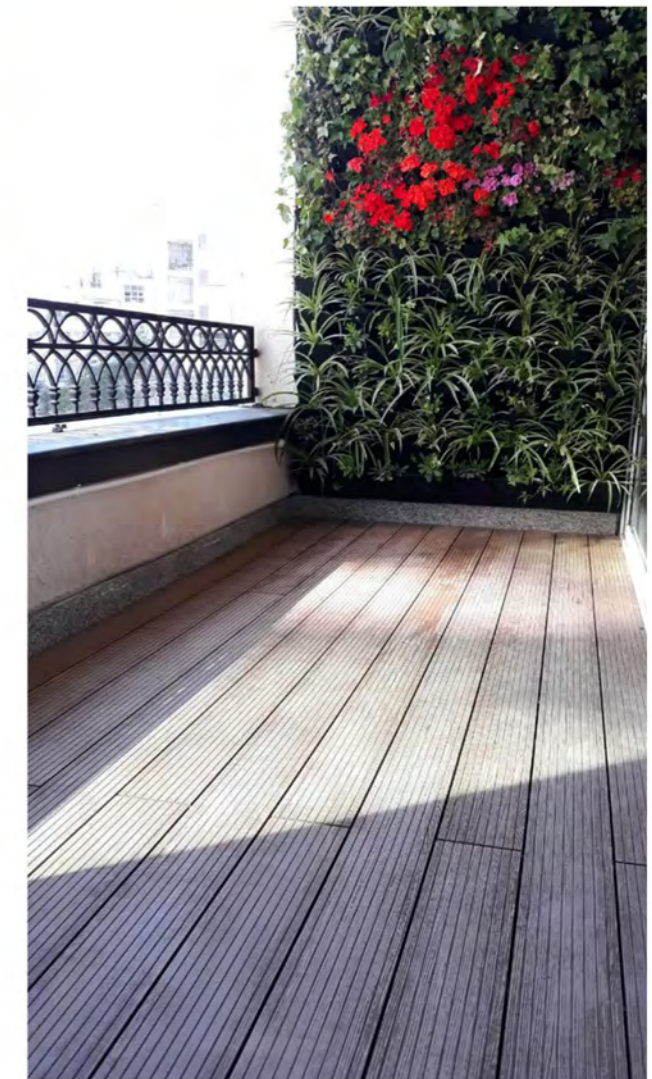

dehchoob.ir

021 26304095

0991 2901022

0919 8917657